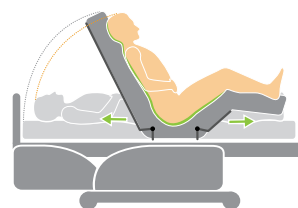

# Praktika

Новое поколение кроватей Praktika представлено кроватью Praktika 1 с фиксированной высотой ложа кровати. Следующая версия кровати — Praktika 2 предлагает регулируемую высоту ложа кровати, дополнительно функцию TR/ATR и центральный тормоз.

## Изменение положения кровати благодаря функции Ergoframe®

Благодаря использованию простого кривошипного механизма обеспечивается возможность регулировки спинной и бедренной секций. Голенную секцию можно установить в одно из 5 положений при помощи рукоятки. Эффективное предотвращение образования пролежней гарантируется благодаря уникальной системе Ergoframe®, которая позволяет снизить давление на части тела пациента с высоким риском.