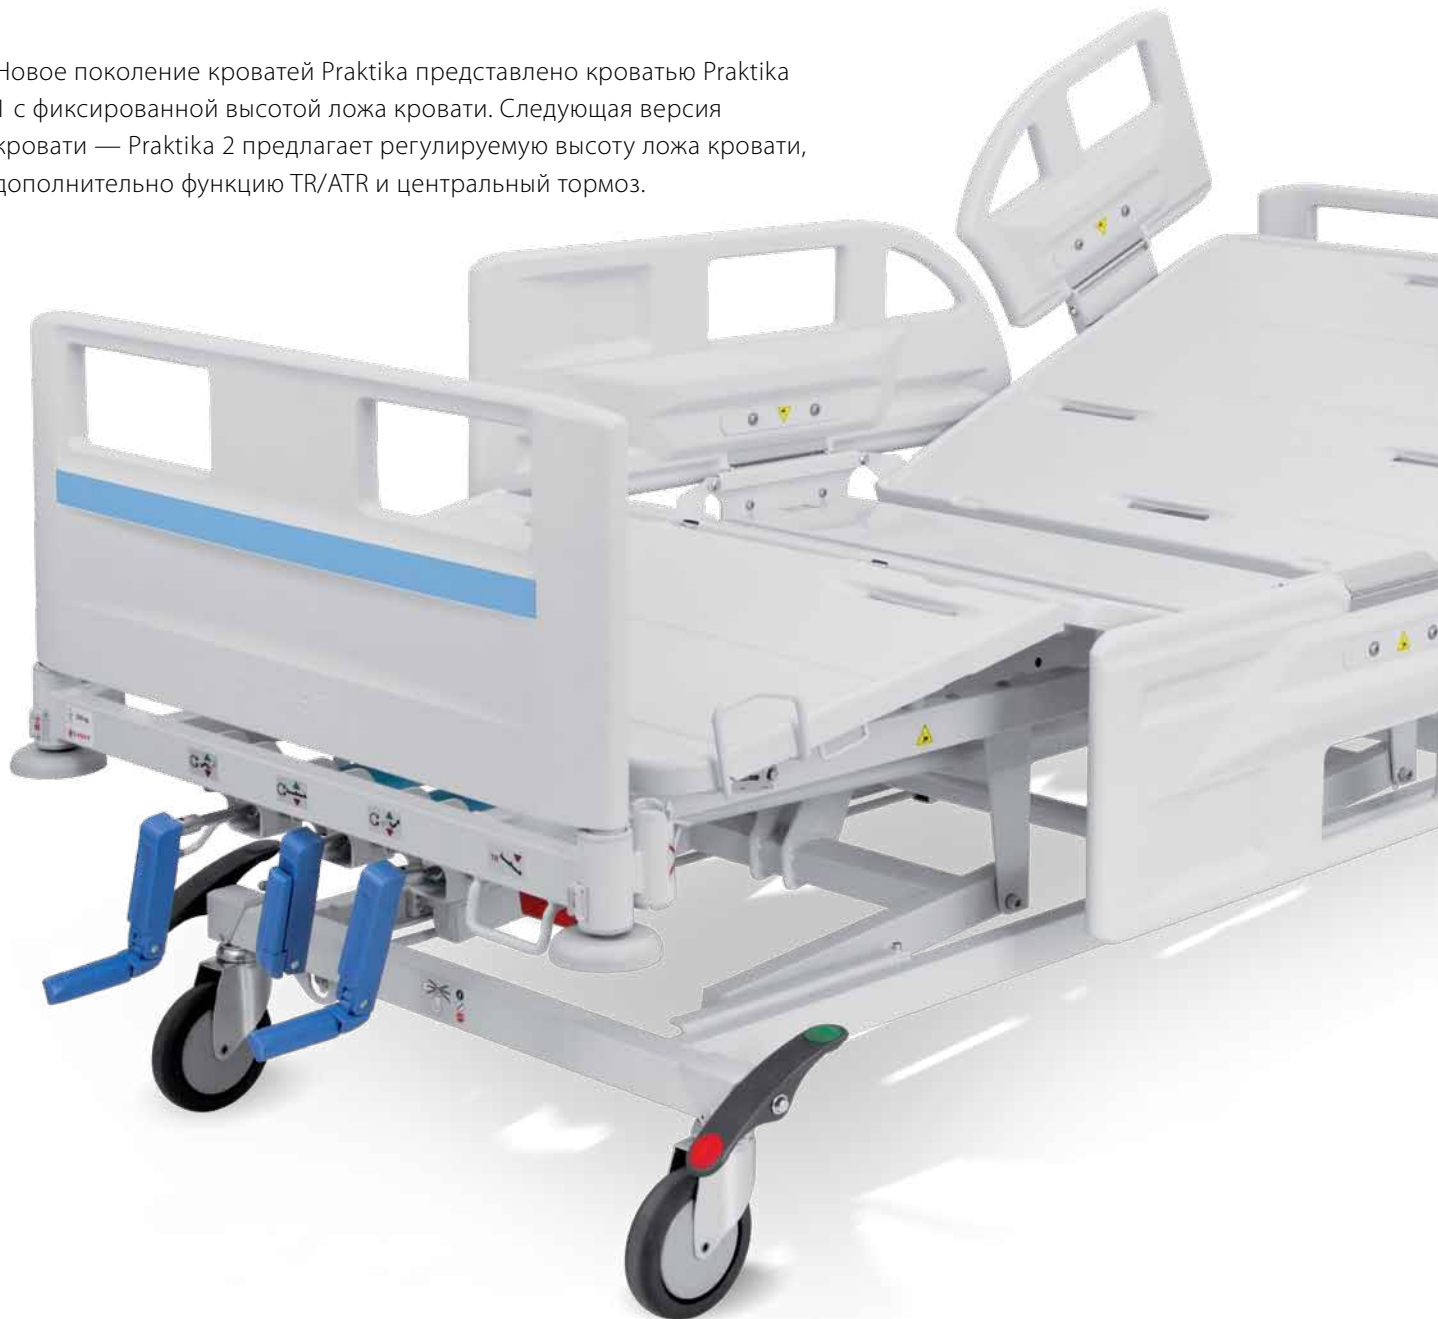

# Praktika

Новое поколение кроватей Praktika представлено кроватью Praktika 1 с фиксированной высотой ложа кровати. Следующая версия кровати — Praktika 2 предлагает регулируемую высоту ложа кровати, дополнительно функцию TR/ATR и центральный тормоз.

## Изменение положения кровати благодаря функции Ergoframe®

Благодаря использованию простого кривошипного механизма обеспечивается возможность регулировки спинной и бедренной секций. Голенную секцию можно установить в одно из 5 положений при помощи рукоятки. Эффективное предотвращение образования пролежней гарантируется благодаря уникальной системе Ergoframe®, которая позволяет снизить давление на части тела пациента с высоким риском.

Уникальная система Ergoframe®

БЕЗОПАСНОЕ ПРЕБЫВАНИЕ В КРОВАТИ

НАДЕЖНОСТЬ В ТЕЧЕНИЕ ВСЕГО СРОКА ЭКСПЛУАТАЦИИ